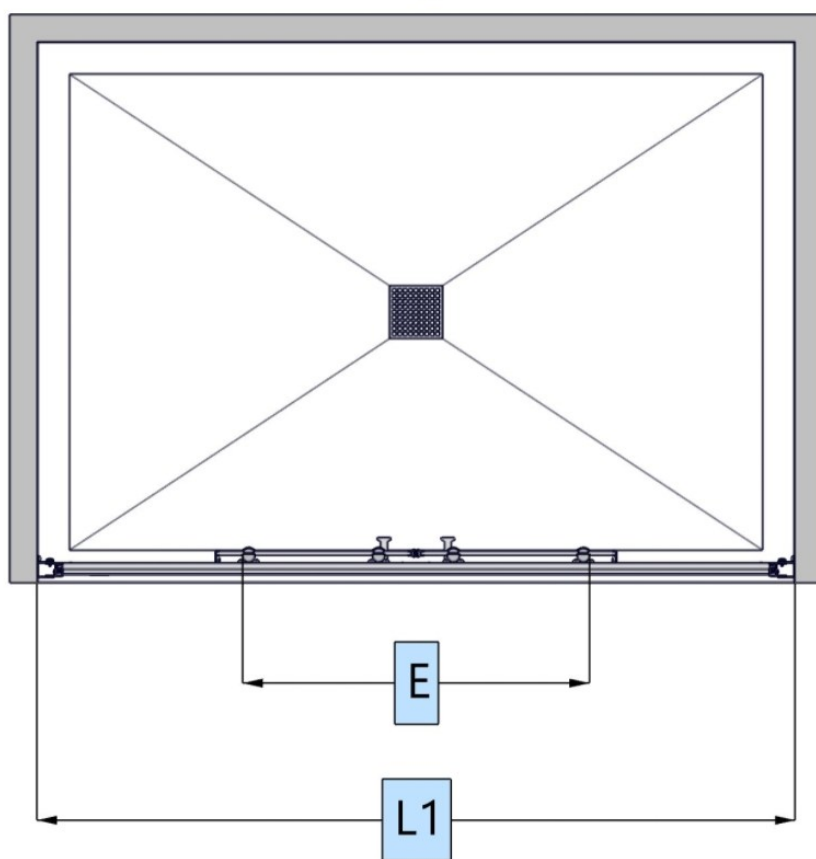

**UA** Рекомендації щодо монтажу душової kabini

**HU** Zuhanykabin összeszerelési javaslatok

**RO** Recomandări de asamblare a cabinei de duș

**GB** Shower enclosure assembly recommendations

**DE** Aufbauempfehlungen für die Duschkabine

**IT** Raccomandazioni per il montaggio della cabina doccia

**FR** Recommendations pour le montage de la cabine de douche

	L1	$\uparrow$	E
N 140	1380-1395	2000	570
N 160	1580-1595	2000	620
N 170	1680-1695	2000	680