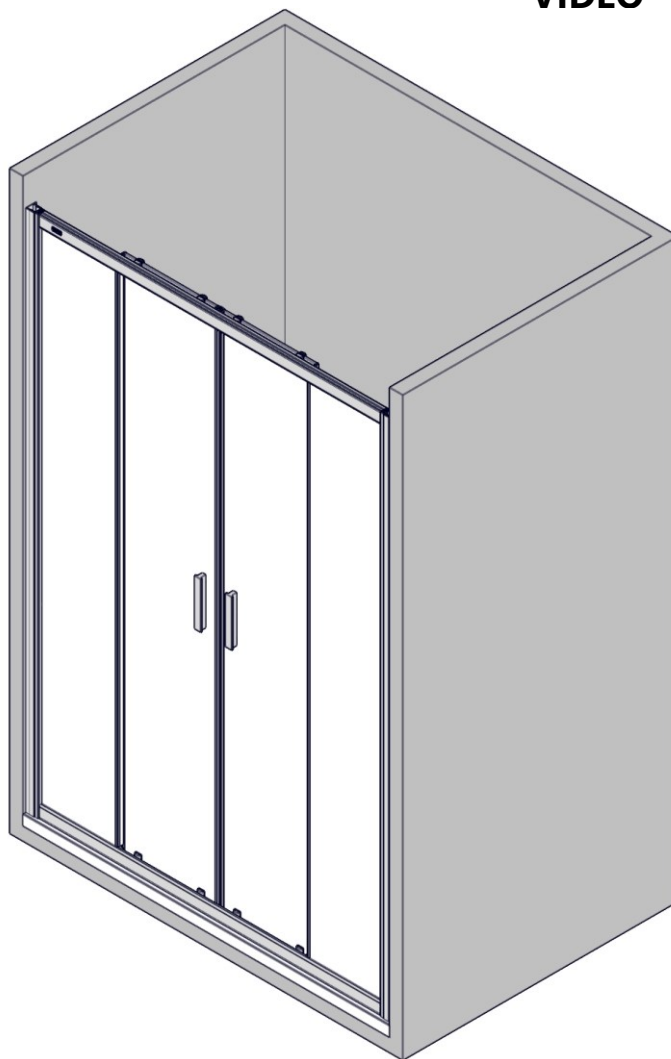

# Venus N

## 140, 160, 170,

VIDEO

PDF

**SI** Tuš kabina - priporočilo za montažo

**HR** Preporuke za montažu tuš kabine

**SRB** Preporuke za montažu tuš kabine

**MK** Препораки за монтажа на туш кабина

**RU** Рекомендации по сборке душевой кабины